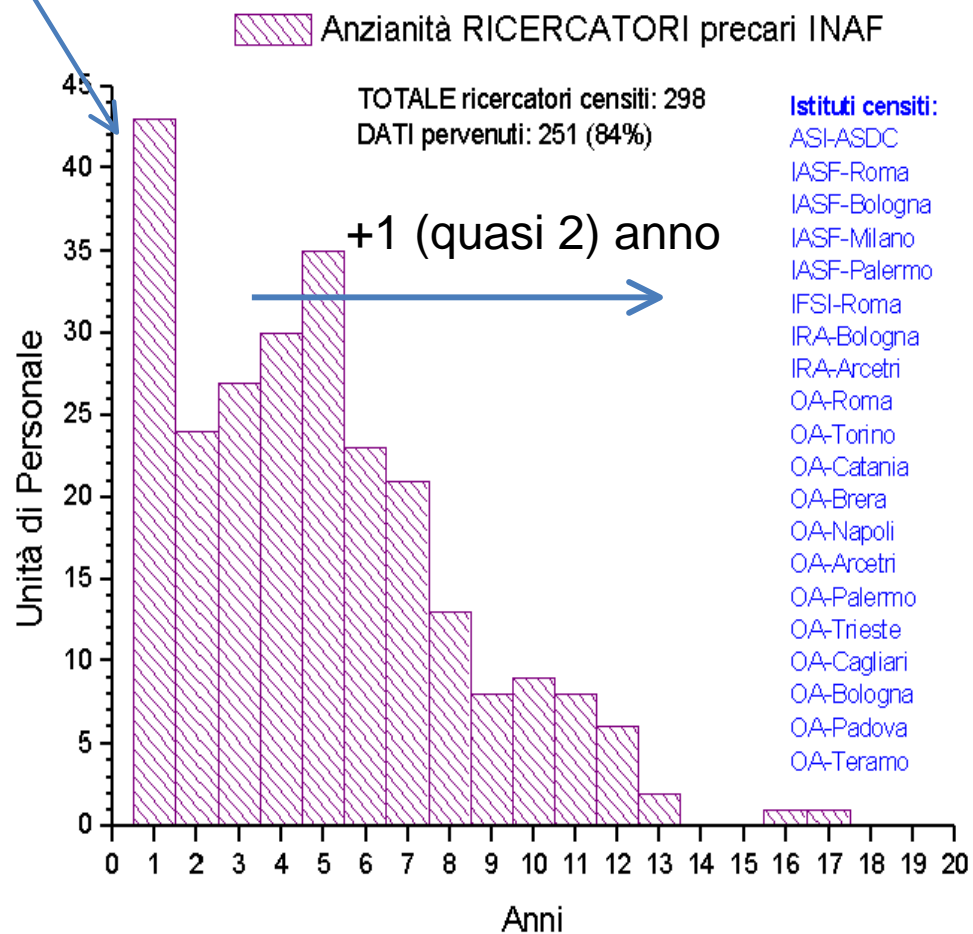

Da aggiungere i nuovi...

Dati a Novembre 2006  
Primo censimento autogestito precari INAF. Contattati e censiti circa 300 precari in tutte le forme.

Nuovo censimento 2007  
Censiti circa 350 precari. Sulla base delle sedi non pervenute, si stimano circa 400 precari in INAF.

A breve, nuova immissione di circa 50/60 “precari” tra nuovi assegni di ricerca e dottorati...